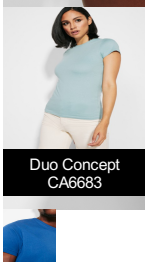

DOGO PREMIUM CA6502