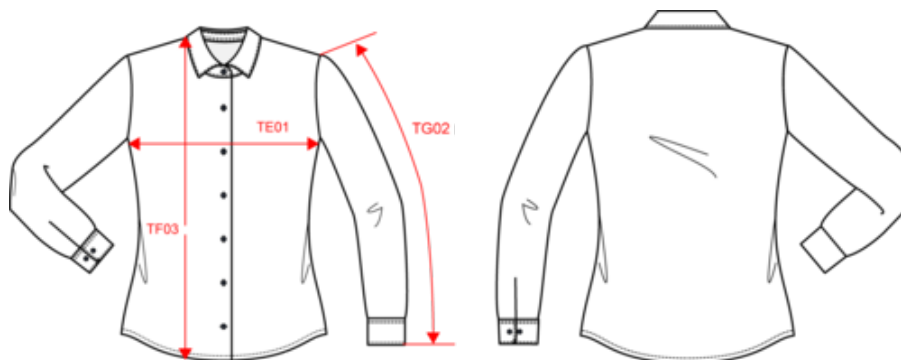

KARIBAN

K549

Camisa popelina de polialgodón manga larga mujer

Dimensiones

Measurements in cm	XS	S	M	L	XL	XXL	3XL	4XL
BP42 - Front pocket(s) height at side	9.00	10.00	10.00	11.00	11.00	12.00	12.00	13.00
TE01 - 1/2 chest width at 1.5cm below armhole	44.50	47.50	50.50	53.50	56.50	59.50	62.50	65.50
TF04 - Back total height from HSP	61.50	63.50	65.50	67.50	69.50	71.50	73.50	75.50
TG02 - Long sleeve length	60.00	61.00	62.00	63.00	64.00	65.00	66.00	67.00
TH04 - Neckline length on collar from middle to middle	36.35	37.55	38.75	39.95	41.15	42.35	43.55	44.75
TJ01 - Chest patched pocket(s) top width	9.00	10.00	10.00	11.00	11.00	12.00	12.00	13.00
TJ02 - Chest patched pocket(s) height at highest point	11.00	12.00	12.00	13.00	13.00	14.00	14.00	15.00