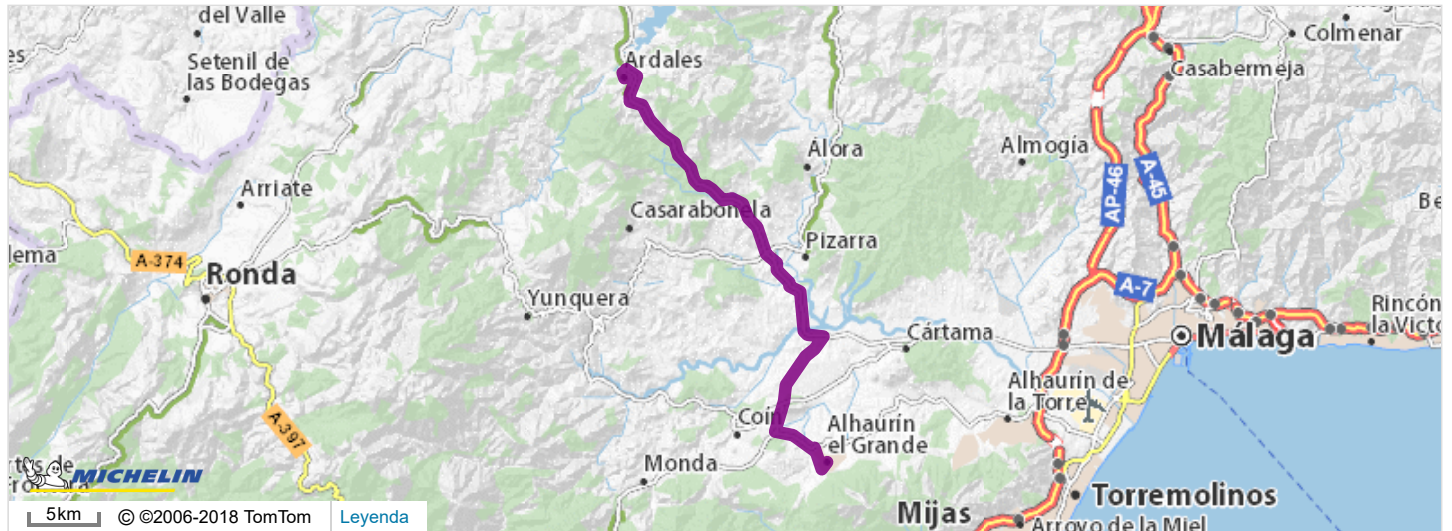

Ardales > Alhaurín el Grande por A-357

Tiempo

00h40

con 00h06 por autopista

00h47 con **7 mn** retrasos por tráfico saliendo a las 12h41

Distancia

39.8 km

con 8 km por autopista

Coste estimado

3,91 €

con Combustible 3,91 €

Salida: Ardales, Calle Real

Salir de Ardales

Girar a la izquierda : **Calle Real**

0.1km - 00h00

Continuar en: **Plaza de San Isidro**

0.2km - 00h00

Continuar en: **MA-9011 / Calle de los Carros**

0.3km - 00h01

Girar a la derecha : **Travesía de la Nueva**

0.3km - 00h01

Continuar en: **Camino del Cantinero**

0.4km - 00h01

Girar a la derecha : **Calle de Córdoba**

0.5km - 00h01

Girar a la izquierda : **Calle de Cádiz**

0.5km - 00h01

Girar a la derecha

0.5km - 00h01

En la rotonda, Calle de Fray Juan Ardales, tomar la salida 3: **MA-446**

0.6km - 00h01

Velocidad máxima de 30 km/h durante 0.2 km

0.7km - 00h01

En la rotonda, tomar la salida 2: **A-357**

0.8km - 00h02

Velocidad máxima de 40 km/h

0.8km - 00h02

Curva peligrosa hacia la izquierda

1km - 00h02

Seguir a la derecha : **A-357**

18.3km - 00h17

A-357 Radar de velocidad fijo (90 km/h)

18.7km - 00h17

Pasar cerca de **Pizarra**

21.7km - 00h20

Velocidad máxima de 50 km/h durante 1.1 km

26.7km - 00h25

Tomar la salida en dirección:

A-355

48